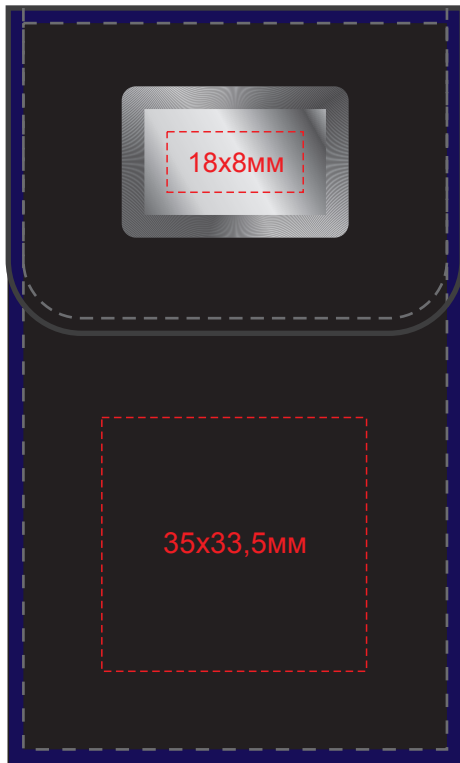

Набор "Тандем"
арт. 015.147.018

место под шильд
50x15мм